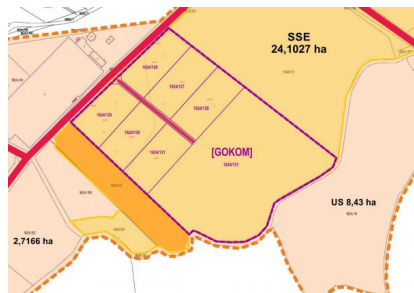

Licytacja nieruchomości w boguchwalskiej SSE

Gospodarka Komunalna Sp. z o.o. ogłasza licytację na sprzedaż nieruchomości położonych w obrębie Boguchwała, gmina Boguchwała w obszarze Specjalnej Strefy Ekonomicznej EURO-PARK Mielec.